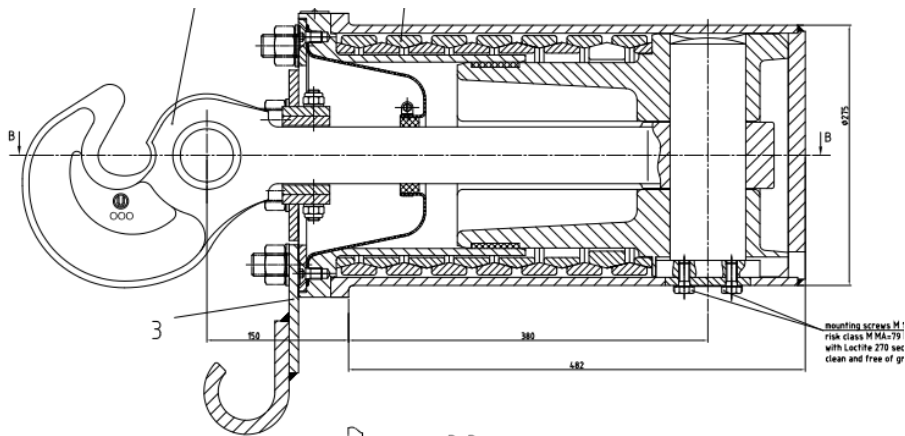

نام پروژه: زیرمنس

نام قطعه	پارت نامبر قطعه	نام مجموعه‌ای که قطعه نصب می شود
مجموعه قلاب (draw gear)	(A2V00001747162)	مجموعه کشش لکومتیو

دیگر مشخصات

محل نصب: